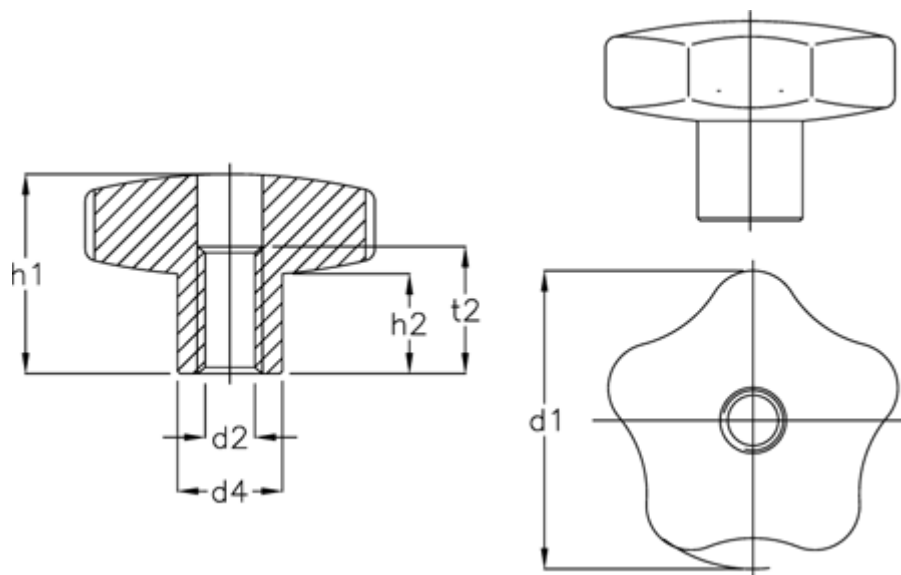

Varenummer: 20544458

Beskrivelse: E+G Håndknop GN 5336-40-M 8-D-PL

Mål

$d_1 = 40$

$d_2 = M8$

$d_4 = 15$

$H_1 = 25$

$H_2 = 12,5$

$t_2 = 15$